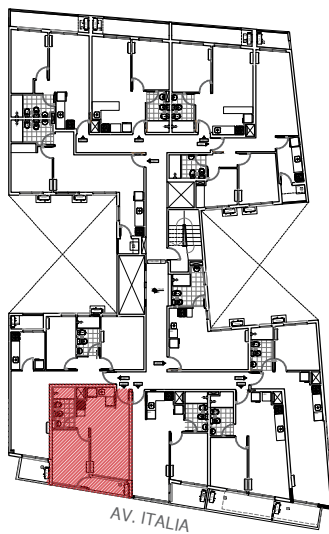

AVENIDA ITALIA

AV. ITALIA
 Planta

Apartamento 602-702-802-902-1002-1102

1 dormitorio

UNIDAD	ÁREA PROPIA MUROS Y DUCTOS	COMUN C/AMENITIES	PATIO SEMICUBIERTO	PATIO DESCUBIERTO
47.03 m ²	37.83 m ²	6.94 m ²	2.26 m ²	- m ²

La superficie según mensura es de
 31.94 m² sin incluir muros interiores y ductos.

La imagen publicada, incluyendo el equipamiento de las unidades, es de carácter ilustrativo y sólo con fines publicitarios.
 Las áreas expresadas son aproximadas, las definitivas se obtendrán del plano de mensura final.