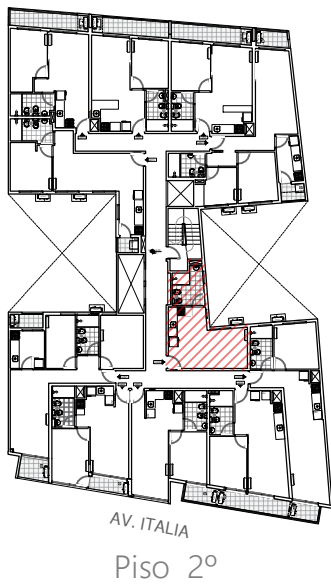

AVENIDA ITALIA

Apartamento 206 A 1106

Monoambiente

UNIDAD	ÁREA PROPIA MUROS Y DUCTOS	COMUN C/AMENITIES	PATIO SEMICUBIERTO	PATIO DESCUBIERTO
34.26 m ²	27.76m ²	5.00 m ²	- m ²	1.50m ²

La superficie según mensura es de 23.54 m² sin incluir muros interiores y ductos.

La imagen publicada, incluyendo el equipamiento de las unidades, es de carácter ilustrativo y sólo con fines publicitarios. Las áreas expresadas son aproximadas, las definitivas se obtendrán del plano de mensura final.-