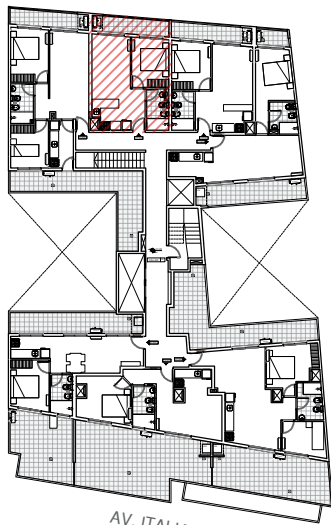

AVENIDA ITALIA

AV. ITALIA
 Piso 12º

Apartamento 1206

1 Dormitorio

UNIDAD	ÁREA PROPIA MUROS Y DUCTOS	COMUN C/AMENITIES	PATIO SEMICUBIERTO	PATIO DESCUBIERTO
56.17 m ²	41.50 m ²	8.78 m ²	-m ²	5.89 m ²

La superficie según mensura es de 32.01 m² sin incluir muros interiores y ductos.

La imagen publicada, incluyendo el equipamiento de las unidades, es de carácter ilustrativo y sólo con fines publicitarios. Las áreas expresadas son aproximadas, las definitivas se obtendrán del plano de mensura final.