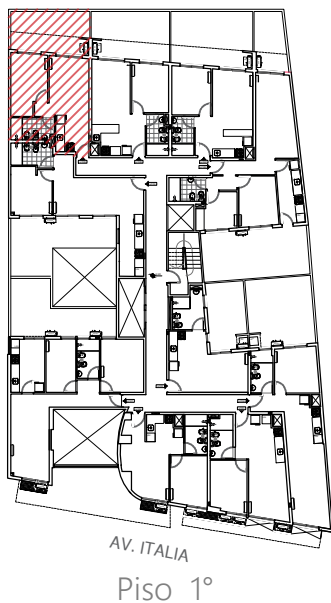

AVENIDA ITALIA

Apartamento 109

1 dormitorio

UNIDAD	ÁREA PROPIA MUROS Y DUCTOS	COMUN C/AMENITIES	PATIO SEMICUBIERTO	PATIO DESCUBIERTO
61.72 m ²	39.26 m ²	7.57m ²	6.43 m ²	8.45 m ²

La superficie según mensura es de 32.22 m² sin incluir muros interiores y ductos.

La imagen publicada, incluyendo el equipamiento de las unidades, es de carácter ilustrativo y sólo con fines publicitarios. Las áreas expresadas son aproximadas, las definitivas se obtendrán del plano de mensura final.-